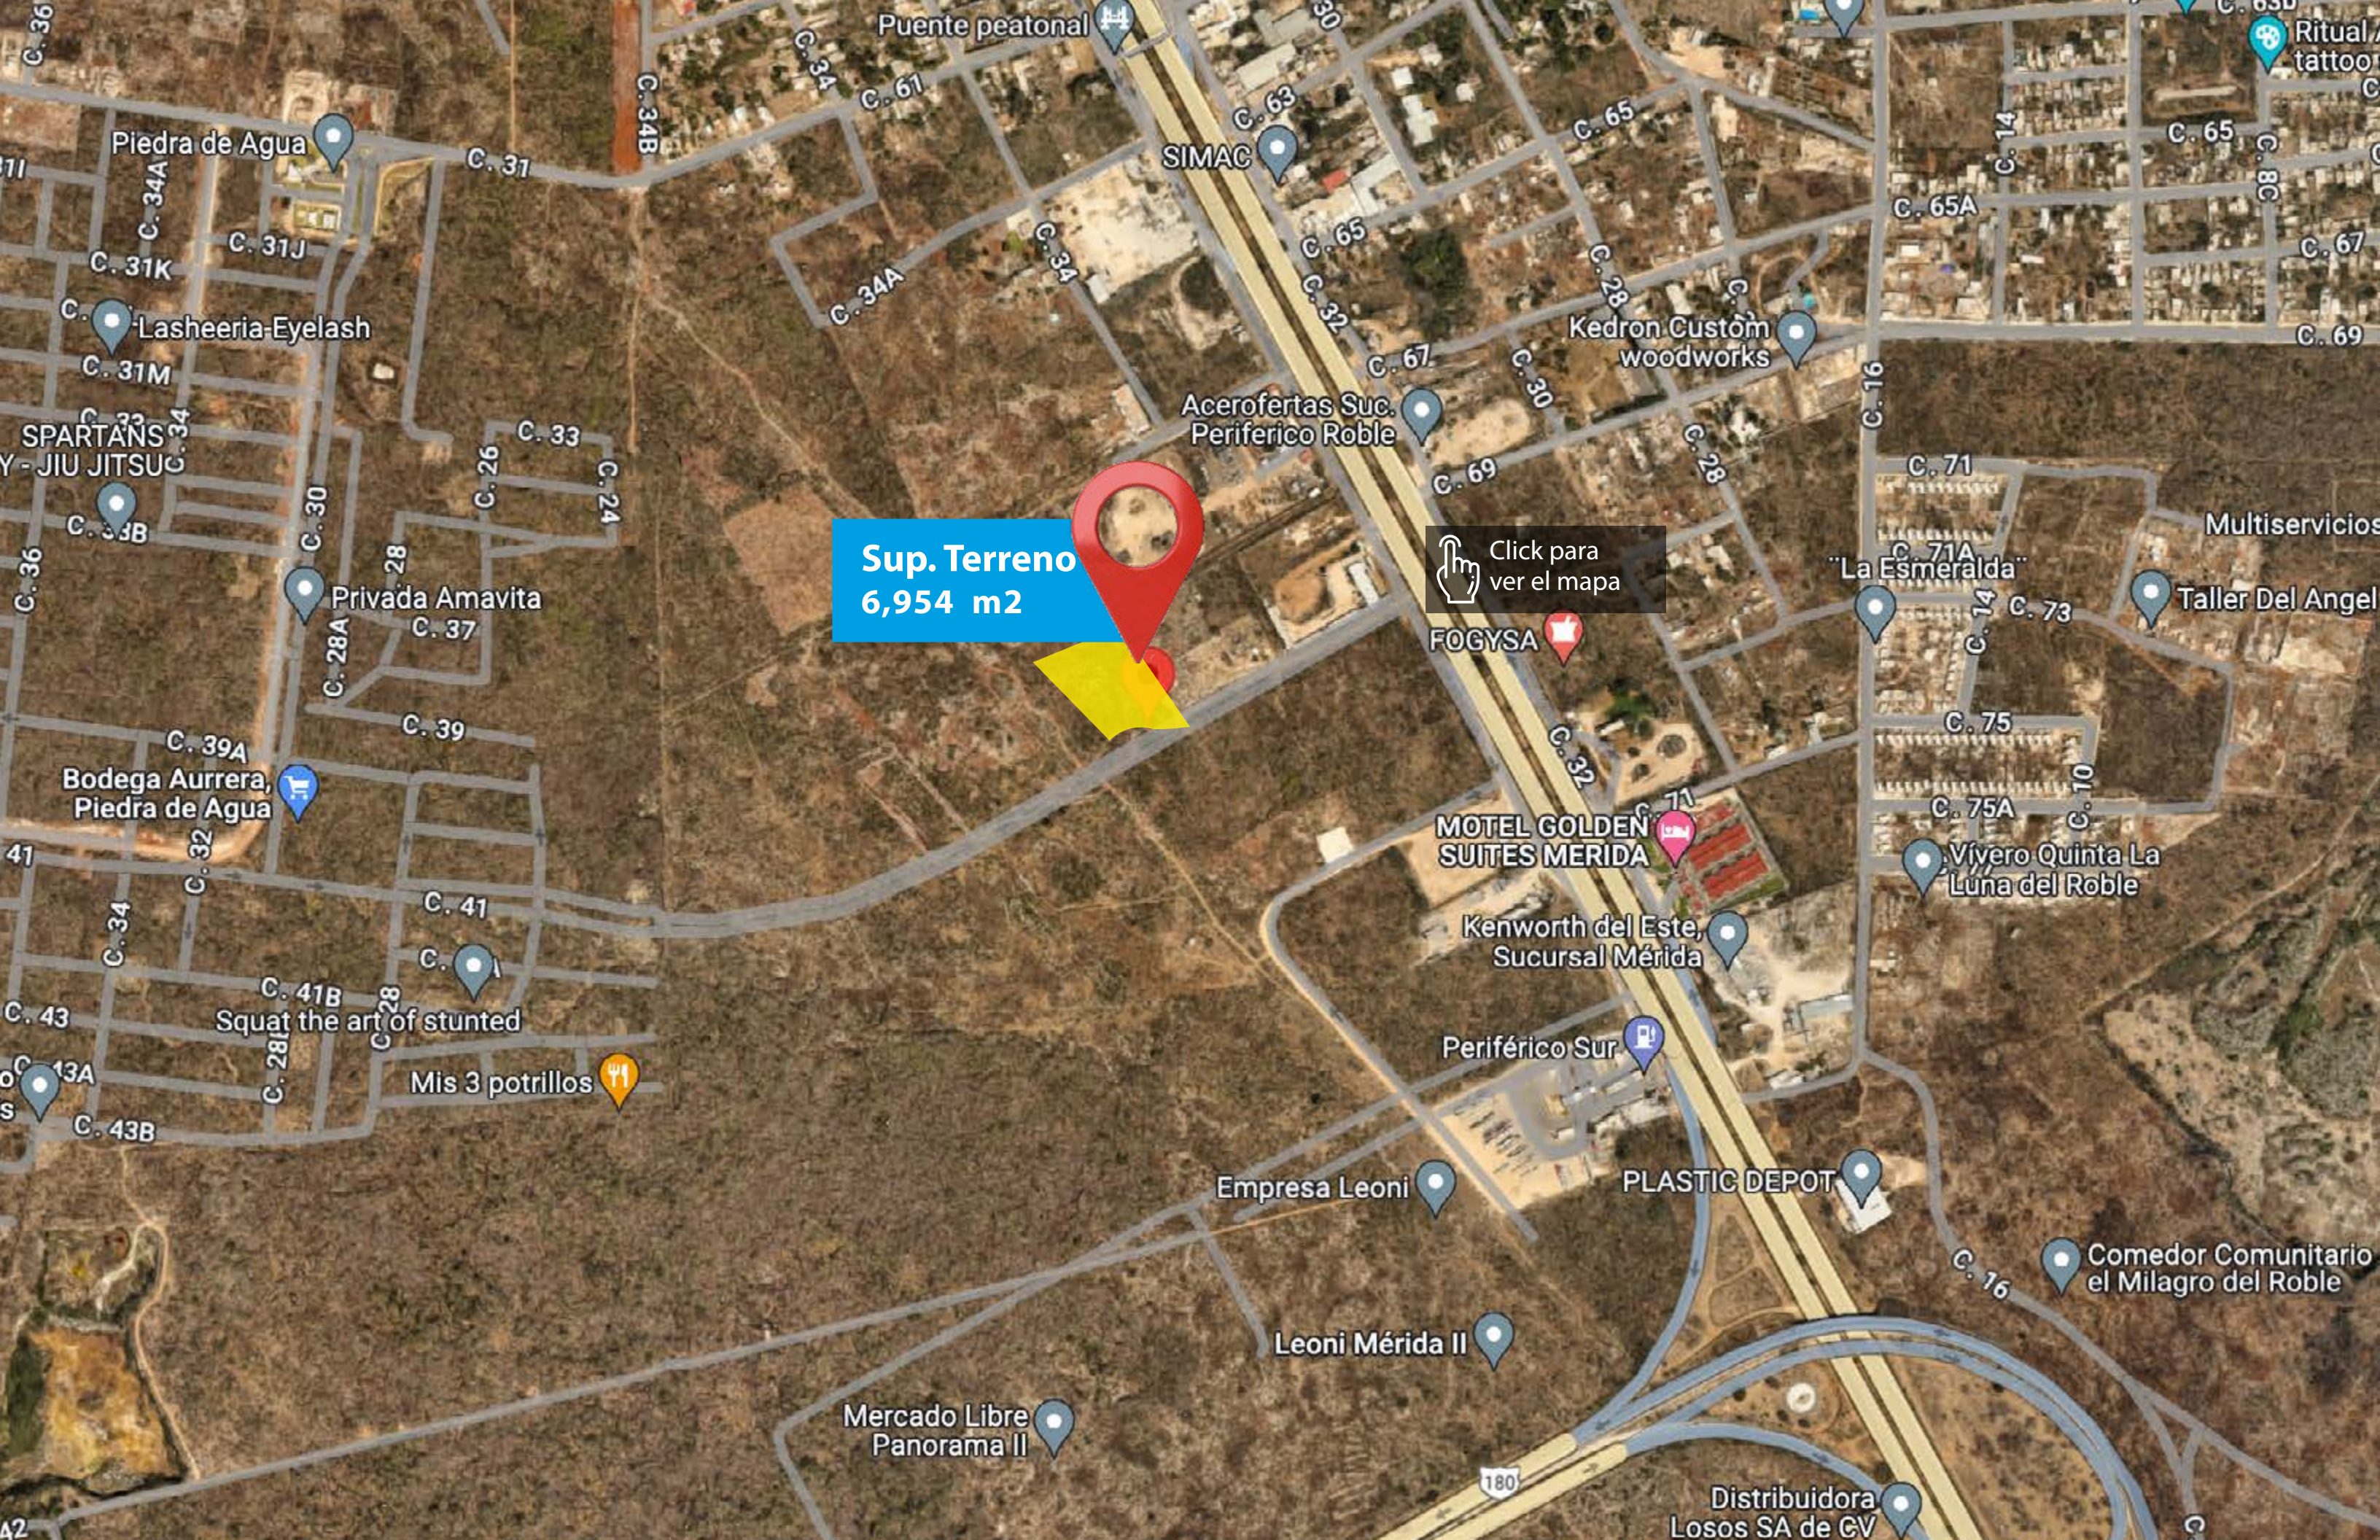

M.R

MONTEJO REALTY

F- 48 **TERRENO INDUSTRIAL EN VENTA**

Sup. 6,954 m²

En Periférico, El Roble Agrícola
Mérida Yucatán

Periferico

Bodegas TZ Logistica

Transportes Montejo
Ramírez TMR

Sup. Terreno
6,954 m2

Sup. Terreno
6,954 m2

Click para
ver el mapa

Localización

Click para ver el mapa

Terreno en Venta

 Jaime Juárez

 (999) 270 71 57