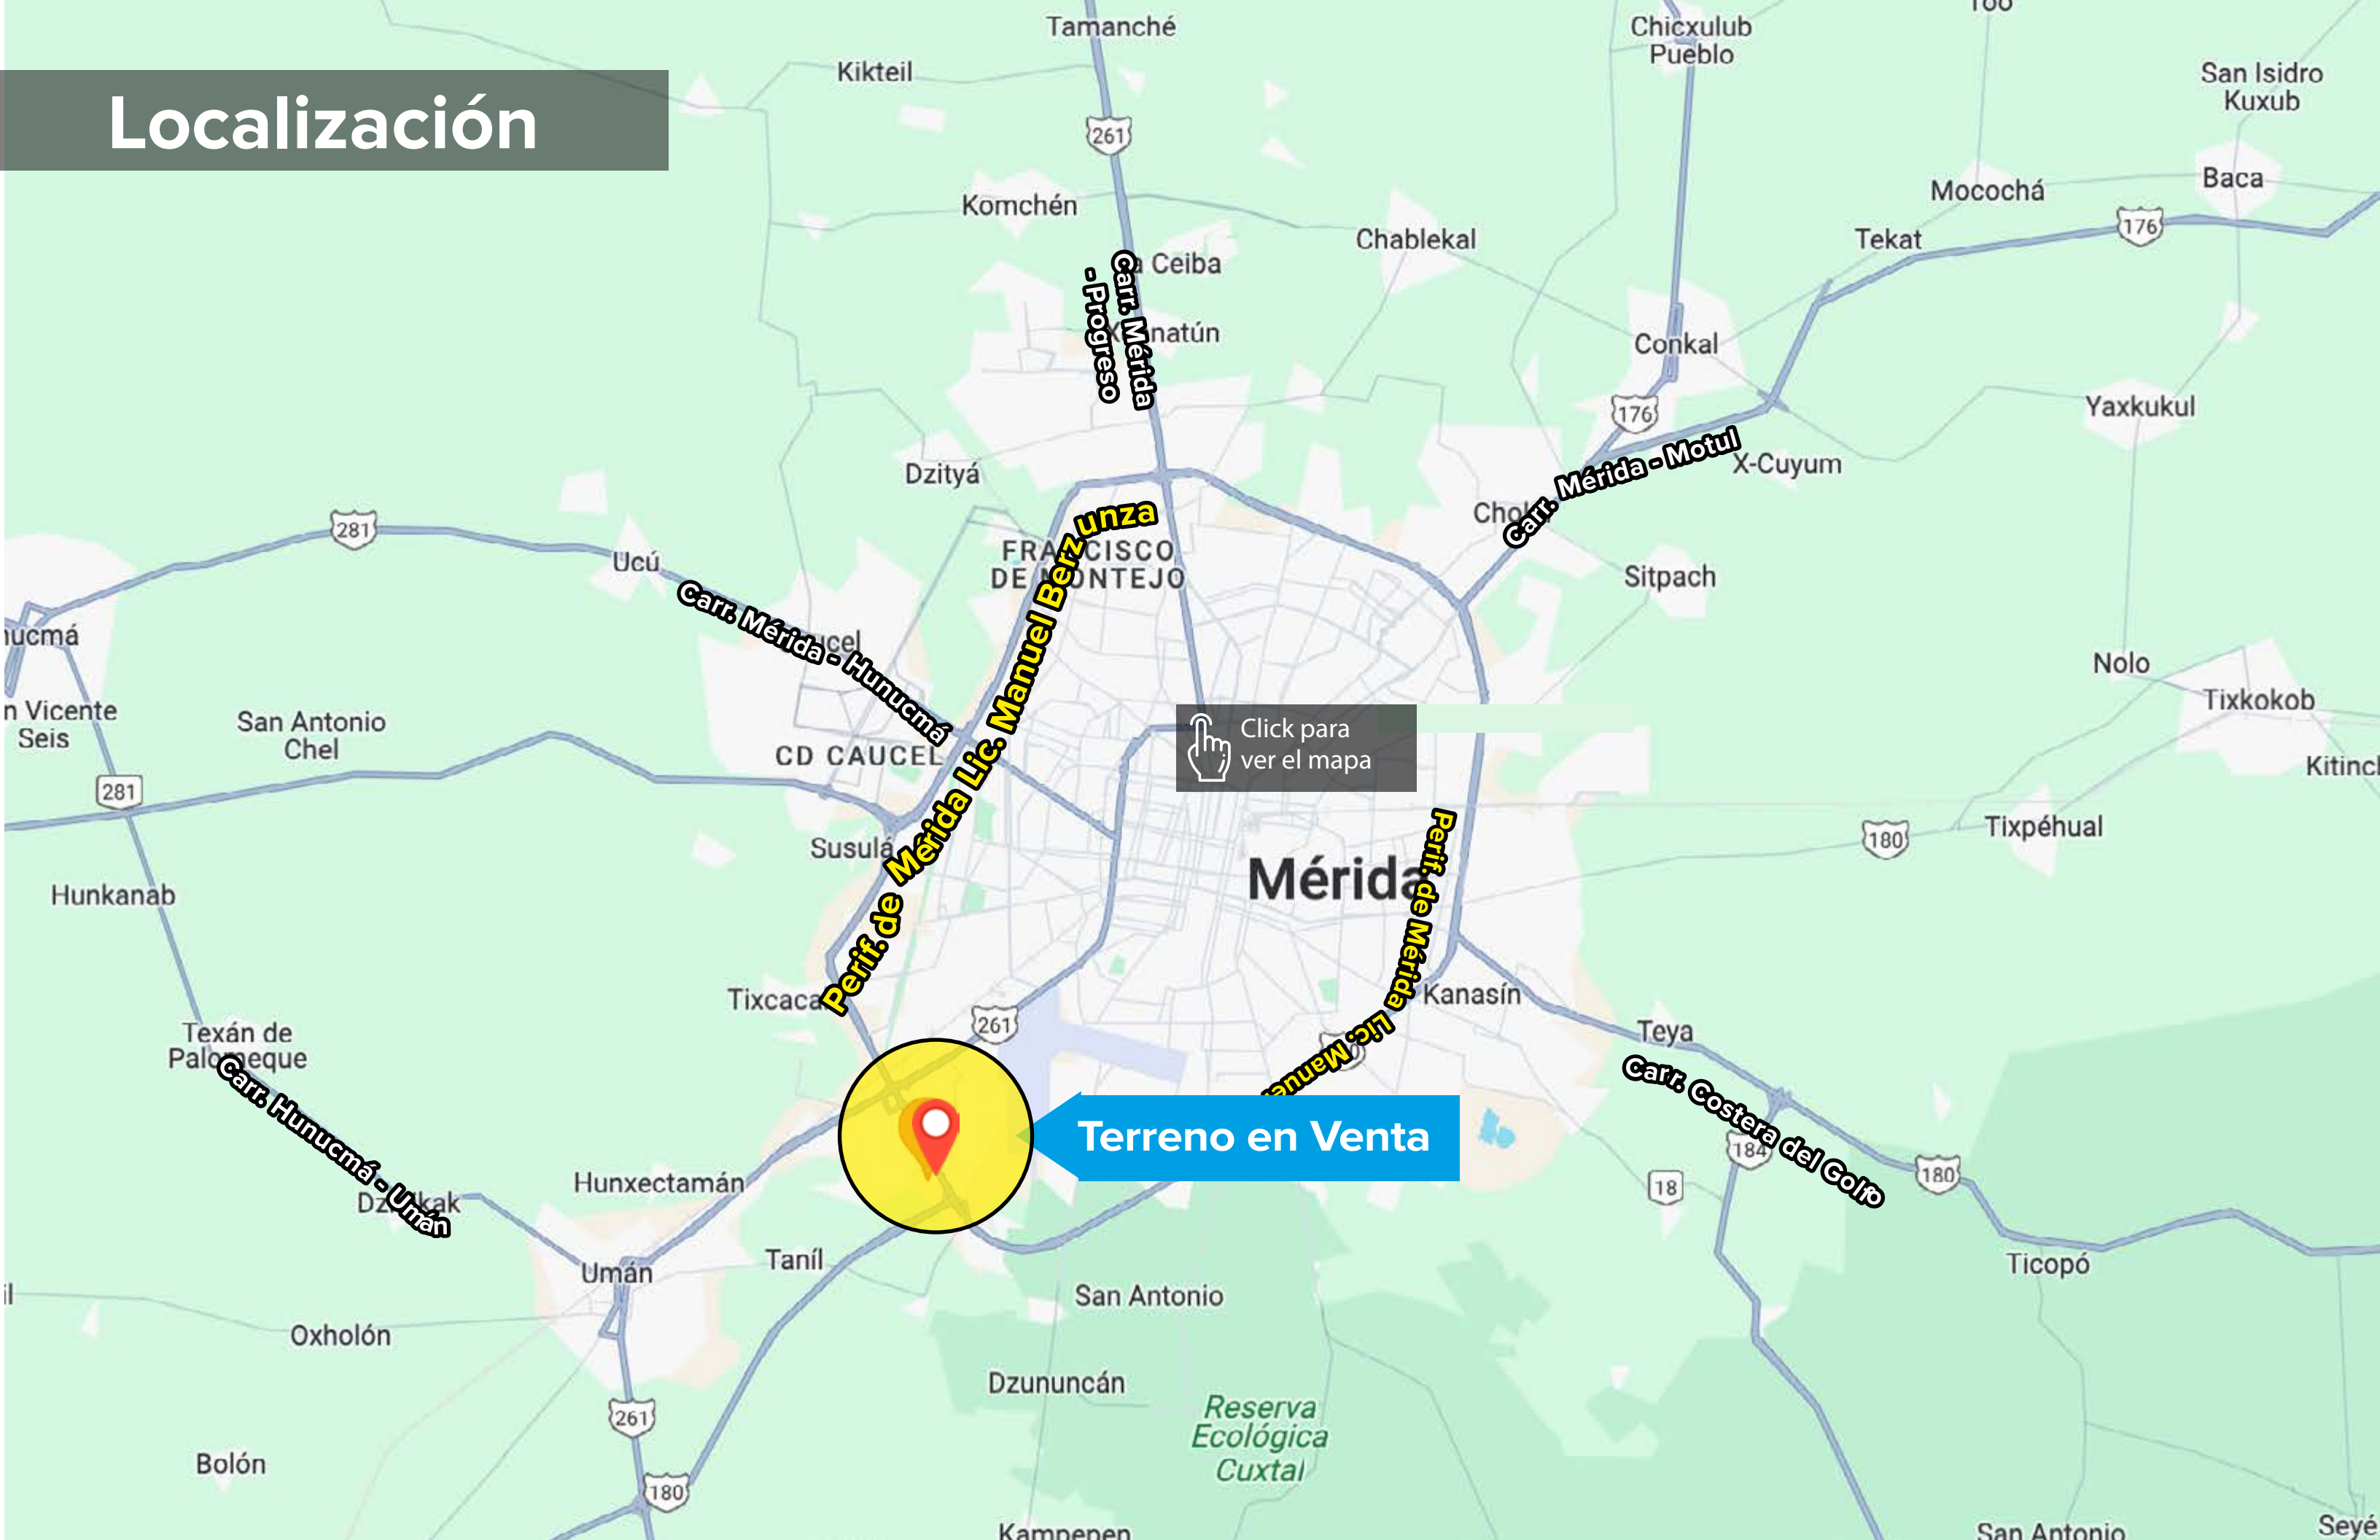

Localización

Click para ver el mapa

Terreno en Venta